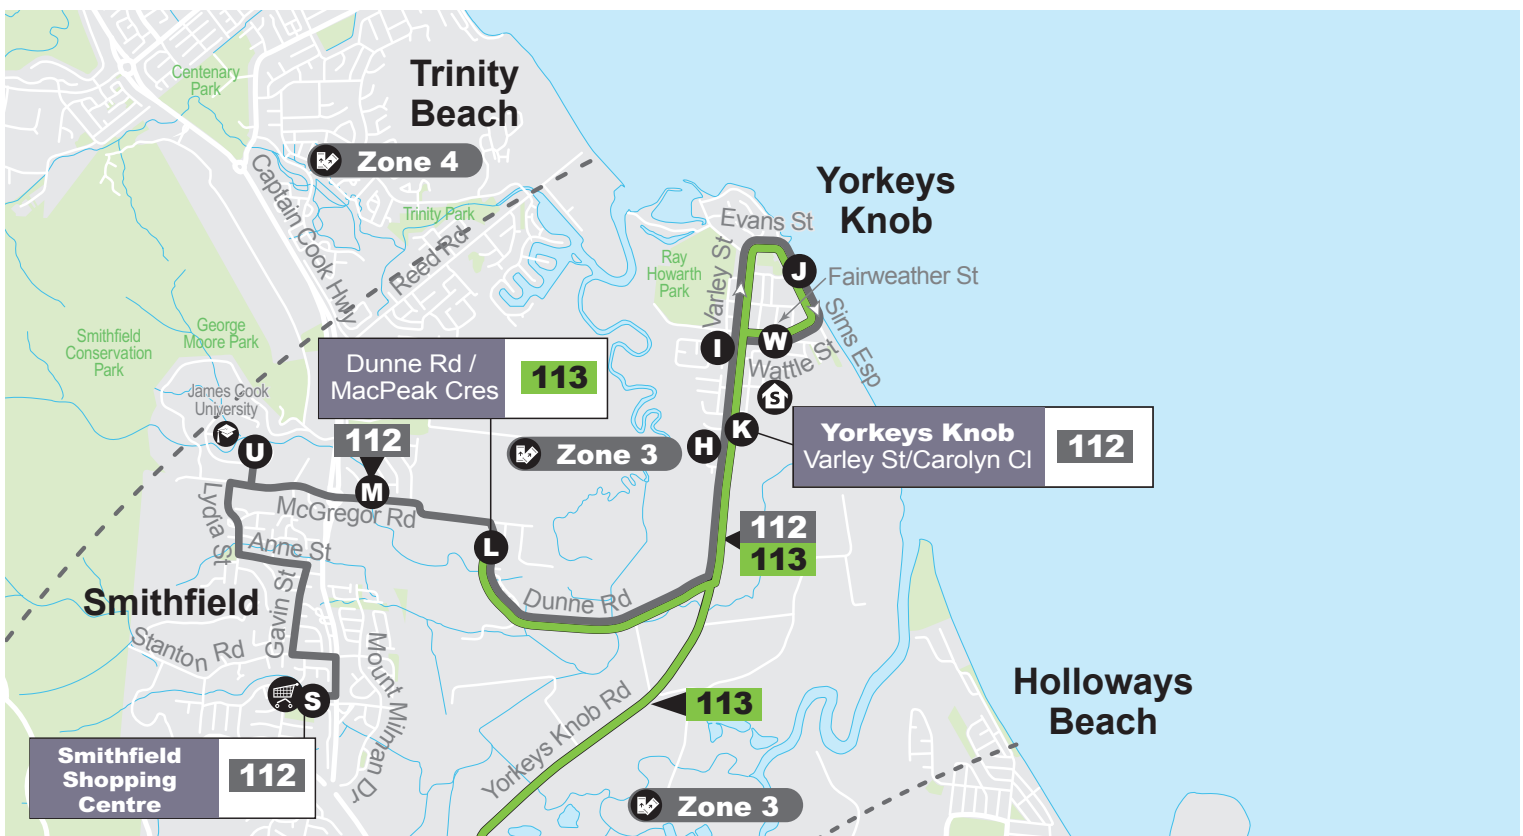

Sunday

map ref	Route number	112	112	112	112	112	112	112	112	112	112	112	112	
		am	am	am	am	am	pm	pm	pm	pm	pm	pm	pm	
S	Smithfield Shopping Centre	.....	8.00	9.00	10.00	11.00	12.00	1.00	2.00	3.00	4.00	5.00	6.00	7.00
U	James Cook University	.....	8.07	9.07	10.07	11.07	12.07	1.07	2.07	3.07	4.07	5.07	6.06	7.06
H	Varley St (Nancy St)	.....	8.14	9.14	10.14	11.14	12.14	1.14	2.14	3.14	4.14	5.14	6.13	7.13
I	Yorkeys Knob	7.16	8.16	9.16	10.16	11.16	12.16	1.16	2.16	3.16	4.16	5.16	6.14	7.14
J	Sims Esplanade	7.18	8.18	9.18	10.18	11.18	12.18	1.18	2.18	3.18	4.18	5.18	6.16	7.16
K	Varley St (Carolyn Cl)	7.22	8.22	9.22	10.22	11.22	12.22	1.22	2.22	3.22	4.22	5.22	6.19	7.19
L	Smithfield (Kinetic Depot)	7.25	8.25	9.25	10.25	11.25	12.25	1.25	2.25	3.25	4.25	5.25	6.23	7.23
M	McGregor Rd	7.27	8.27	9.27	10.27	11.27	12.27	1.27	2.27	3.27	4.27	5.27	6.25	7.25
U	James Cook University	7.29	8.29	9.29	10.29	11.29	12.29	1.29	2.29	3.29	4.29	5.29	6.27	7.27
S	Smithfield Shopping Centre	7.36	8.36	9.36	10.36	11.36	12.36	1.36	2.36	3.36	4.36	5.36	6.34	7.34